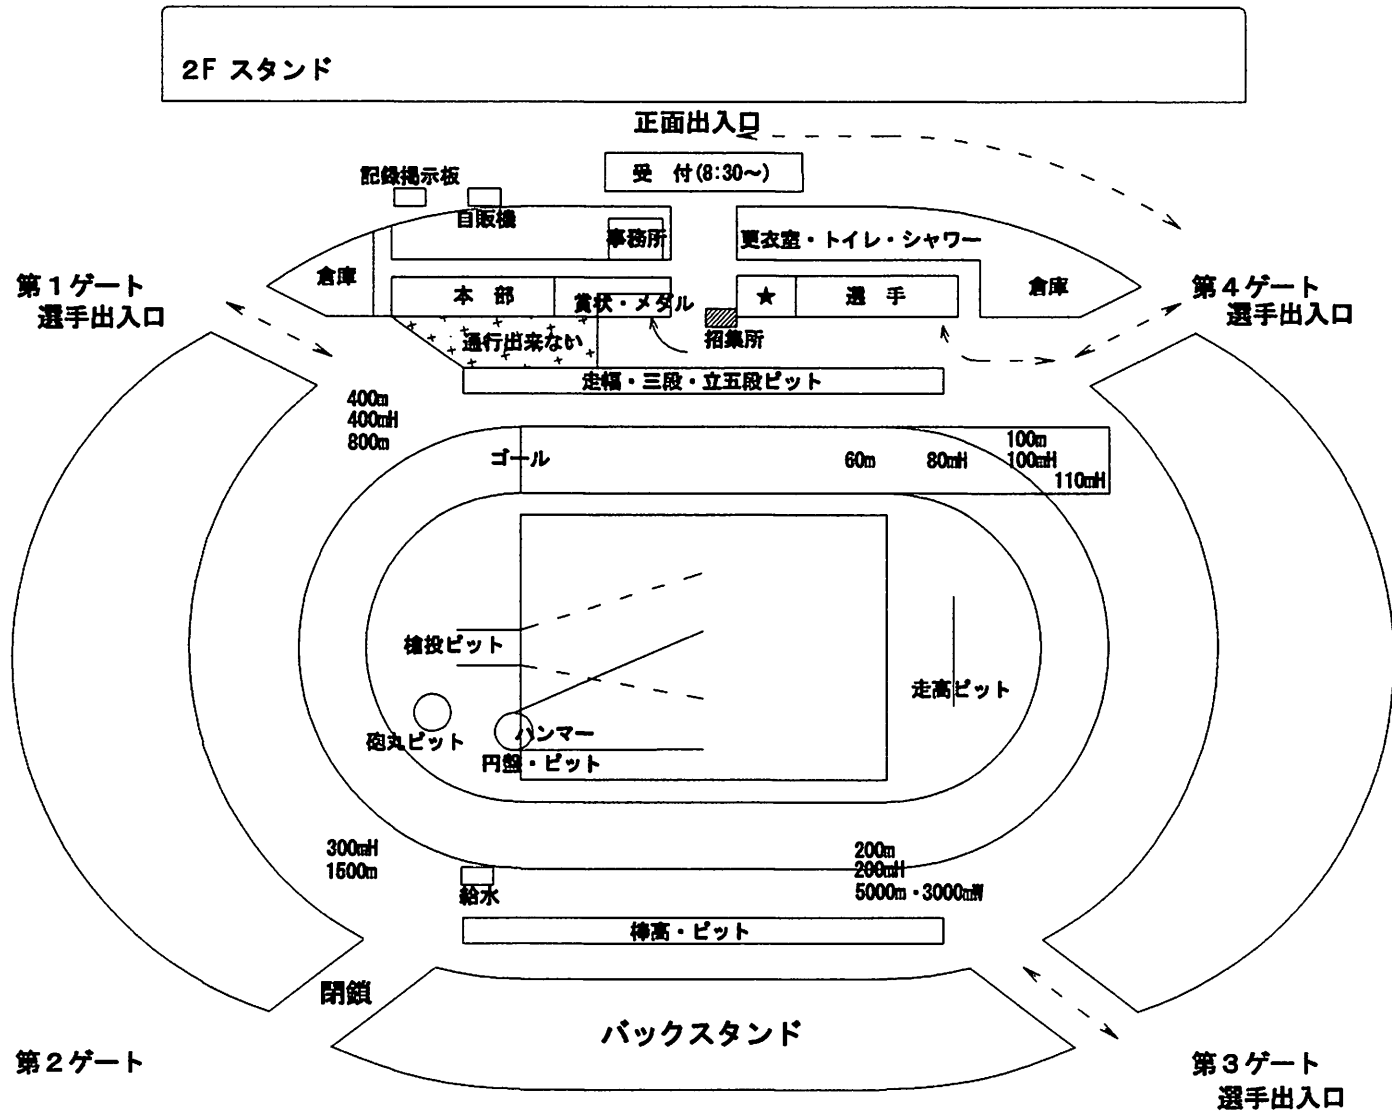

# 競技配置図

★印 トレーナーズステーション (無料)

※ 選手出入口は、第1ゲート  
第3ゲート・第4ゲート使用してください。

※ 正面出入口は、役員専用です。

※ シャワーは、無料使用できます。  
(9:00~16:00)

※ 管内スパイク禁止

ゴミは、お持ち帰りください。

※ 本部前は、通行出来ません。

補助競技場

ウォームアップ

8時から使用